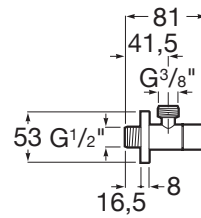

AQUA

Square - Llave de corte 1/2" - 3/8" (válvula cerámica)

PVPR (IVA INCLUIDO)

30,61 €

DIBUJOS TÉCNICOS

CARACTERÍSTICAS

Llave de corte 1/2" - 3/8" (válvula cerámica).

Lugar de instalación: Ducha, Fregadero, Inodoro, Lavadero

Rosca de la toma de agua: 1/2", 3/8"

Tipo de instalación: Mural

Aqua

Esta colección es una propuesta de diseño que se integra perfectamente en el espacio pensando en los principios de ahorro, sostenibilidad e integración sobre los que se concibe tecnológicamente cada pieza.